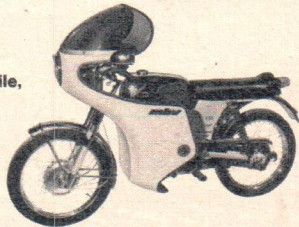

# **mb** **Motorradverkleidungen**

Jetzt auch als Halbschalen-Kombination

Garantiert  
schwingungsfreie  
Halterung,  
Ganzschalen,  
Halbschalen,  
Halbschalenunterteile,  
Mittelteile,  
Handschalen,  
Armaturenbretter  
in verschiedenen  
Ausführungen,  
Scheiben in ver-  
schiedenen Farben,  
Kantenschutz,  
verstellbare  
Lenkerstummel

**Kreidler RS 50**  
Sportverkleidung  
mit Armaturenbrett.

**BMW**  
Kombinationsverkleidung:  
Halbschale mit Unterteil

↓ ↓  
Ab sofort auch Unterteile  
für Honda 750 lieferbar.

—  
Für alle gängigen Typen  
mit TÜV-Gutachten.