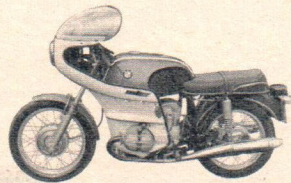

# **mb** **Motorradverkleidungen**

Jetzt auch als Halbschalen-Kombination

Garantiert  
schwingungsfreie  
Halterung,  
Ganzschalen,  
Halbschalen,  
Halbschalenunterteile,  
Mittelteile,  
Handschalen,  
Armaturenbretter  
in verschiedenen  
Ausführungen,  
Scheiben in ver-  
schiedenen Farben,  
Kantenschutz,  
verstellbare  
Lenkerstummel

**Kreidler RS 50**  
Sportverkleidung  
mit Armaturenbrett.

**BMW**  
Kombinationsverkleidung:  
Halbschale mit Unterteil

↓ ↓  
Ab sofort auch Unterteile  
für Honda 750 lieferbar.

—  
Für alle gängigen Typen  
mit TÜV-Gutachten.