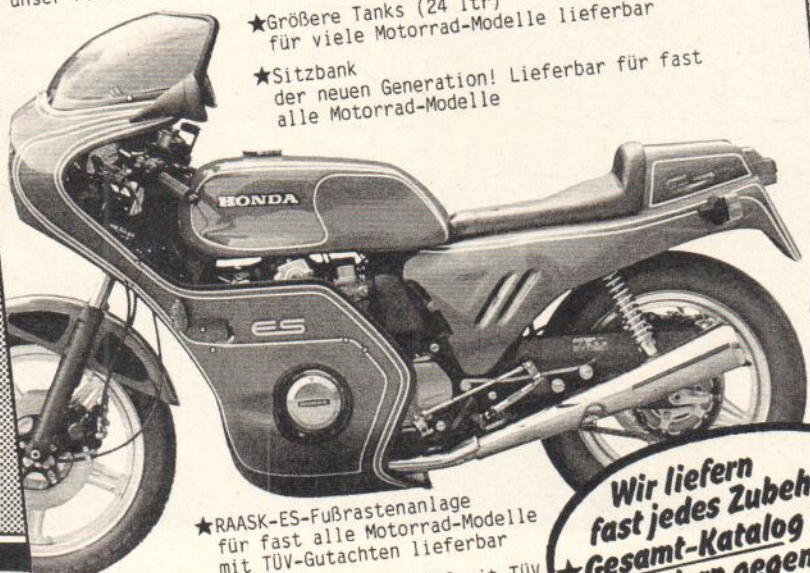

**NEU!**

Jetzt auch eine vormontierte Verkleidung mit allem Zubehör wie Abb. für YAMAHA RD 80 lieferbar!

**Alle Verkleidungen mit TÜV-Gutachten!**

Unsere Produkte sind im guten Fachhandel erhältlich

★ **Alle ES-Sport- und Tourenverkleidungen sind wahlweise mit Einfach-, Doppel- oder Rechteckscheinwerfer mit TÜV-Gutachten für fast alle Motorrad-Modelle lieferbar. Unser neuer Gesamt-Katalog gibt Auskunft über unser reichhaltiges Programm. Neuen Gesamt-Katalog gleich anfordern!**

★ Größere Tanks (24 ltr) für viele Motorrad-Modelle lieferbar

★ Sitzbank der neuen Generation! Lieferbar für fast alle Motorrad-Modelle

★ RAASK-ES-Fußrastenanlage für fast alle Motorrad-Modelle mit TÜV-Gutachten lieferbar