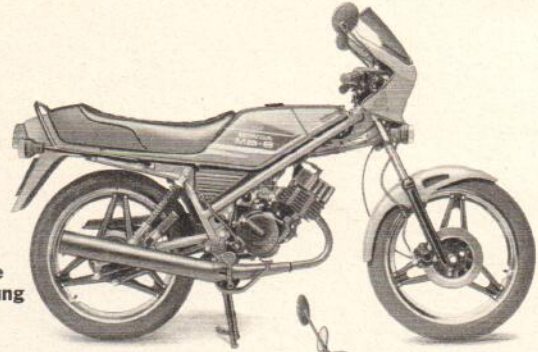

Die die die die oder