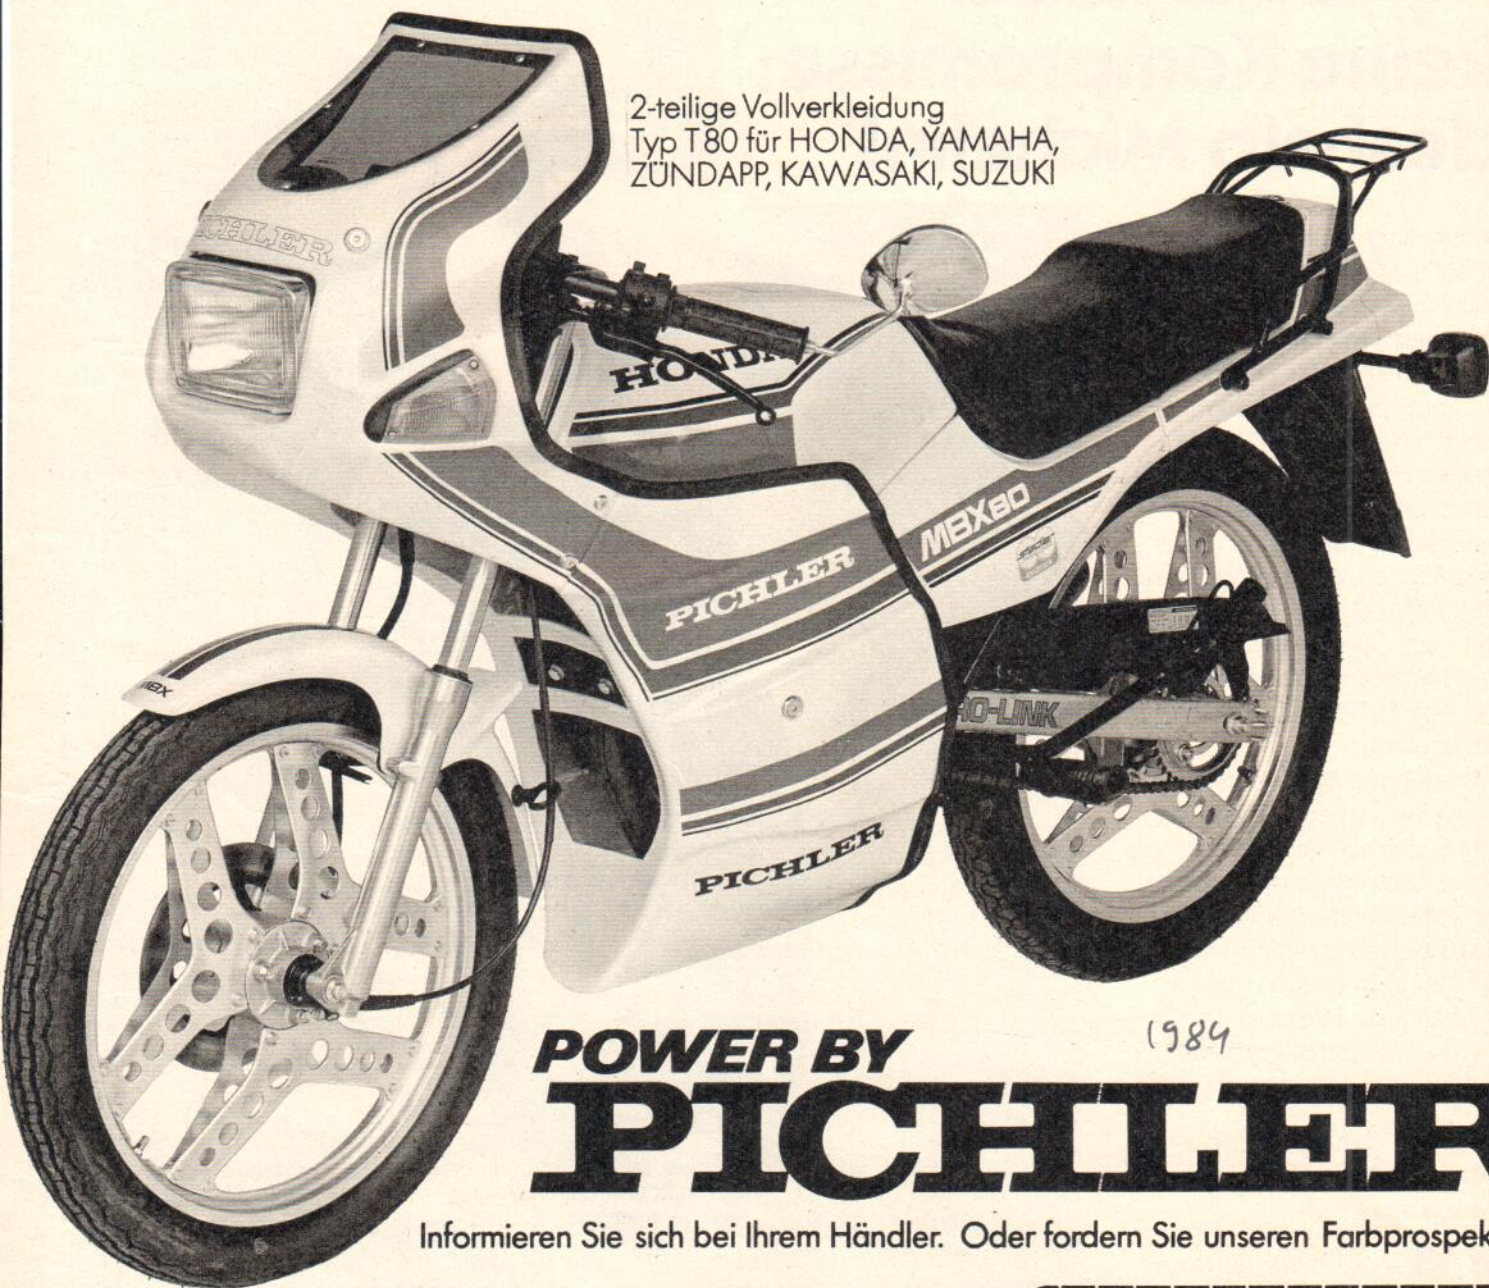

Starke Linie

2-teilige Vollverkleidung
Typ T80 für HONDA, YAMAHA,
ZÜNDAPP, KAWASAKI, SUZUKI

1984
**POWER BY
PICHLER**

Informieren Sie sich bei Ihrem Händler. Oder fordern Sie unseren Farbprospekt an.

**Pichler
Kunststofftechnik GmbH**
Industriegebiet · D-8330 Eggenfelden
Tel. 0 87 21/36 22-25
Telex 58 809 pke d