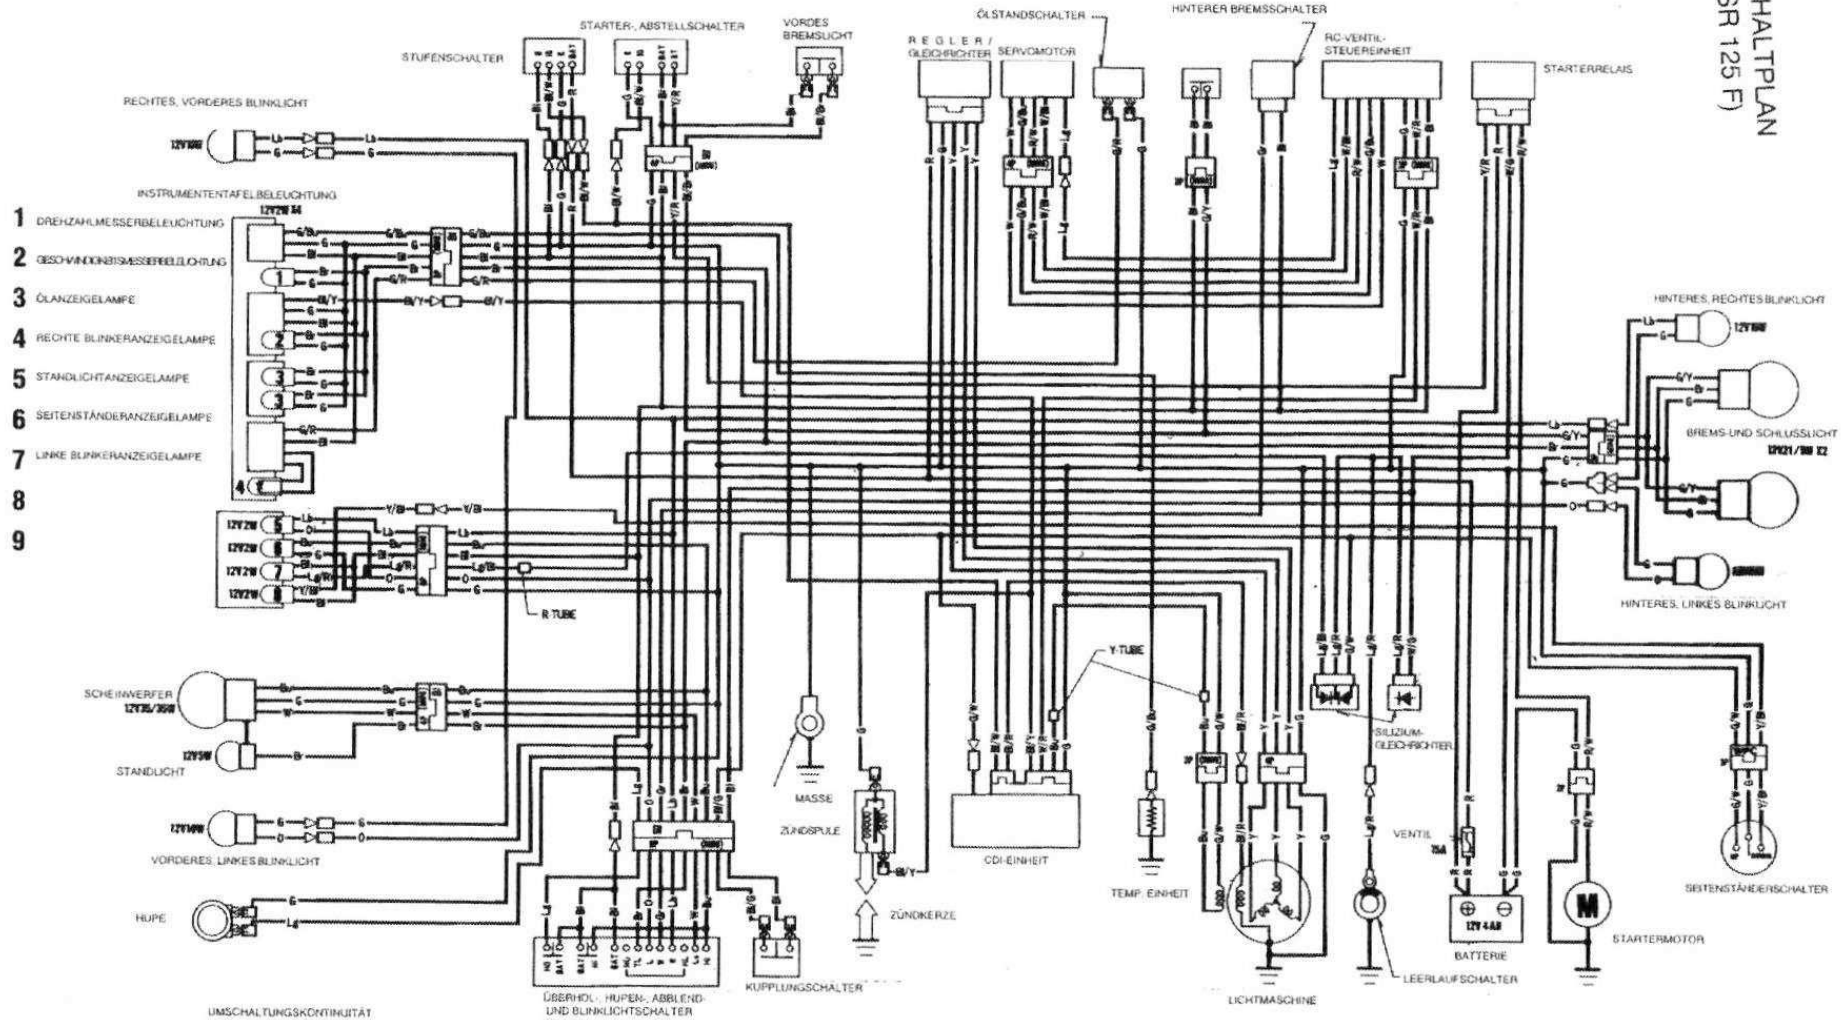

SCHALTPLAN
(NSR 125 F)

UMSCHALTUNGSKONTINUITÄT

- | | | | |
|----|---------|----|----------|
| Bl | SCHWARZ | Bt | BRAUN |
| Y | GELB | O | ORANGE |
| Bu | BLAU | Lb | HELLBLAU |
| G | GRÜN | Lg | HELLGRÜN |
| R | ROT | P | ROSAROT |
| W | WEISS | G | GRAU |

0030Z - KBS - 9000