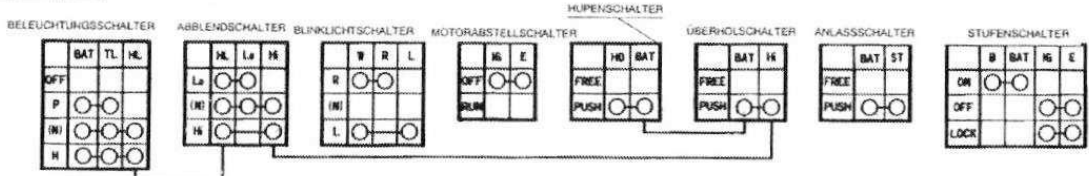

SCHALTPLAN
(NSR 125 F)

UMSCHALTUNGSKONTINUITÄT

- | | | | |
|----|---------|----|----------|
| Bl | SCHWARZ | Bt | BRAUN |
| Y | GELB | O | ORANGE |
| Bu | BLAU | Lb | HELLBLAU |
| G | GRÜN | Lg | HELLGRÜN |
| R | ROT | P | ROSAROT |
| W | WEISS | G | GRAU |